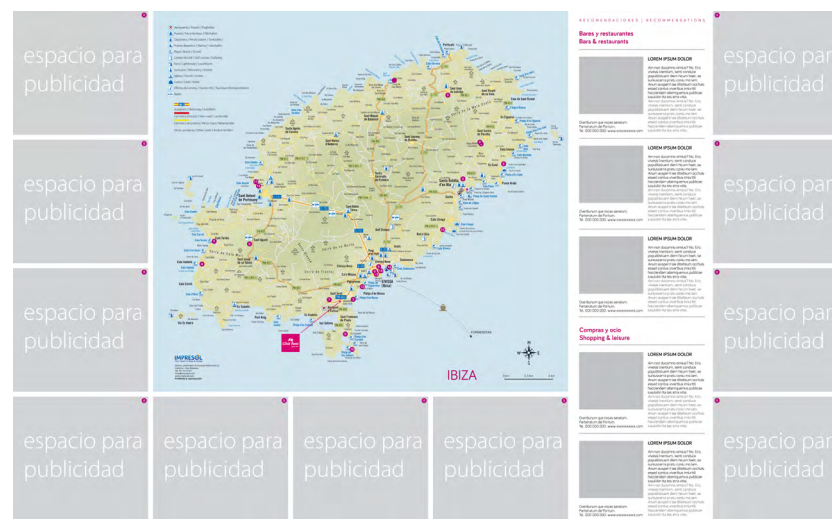

2018/2019

Click Rent.es
your car!

¡Estrenamos web!
Visítanos

Alquila tu coche al
mejor precio y recorre la isla
blanca

Click Rent Mapa Ibiza 2018

Edición:	15.000 ejemplares
Número de clientes:	15.000 alquileres al año/ 45.000 lectores
Formato:	114 x 210 mm (cerrado) 680 x 420 mm (abierto)
Fecha de publicación:	15 de mayo
Periodo de distribución:	12 meses
Fecha de cierre:	15.04.2018
Método de distribución:	Un ejemplar a cada coche alquilado. El personal de Click Rent entregará el MAPA IBIZA en mano a los clientes, junto con su contrato de alquiler, con la recomendación directa de la compañía
Mapa en PDF:	Mapa Click rent

Oficinas de alquiler: Airport Ibiza
Ctra. del Aeropuerto, km 5,8, Polígono Industrial Can Frigoles

Precios:	1 módulo en mapa	110 mm ancho x 100 mm alto	590,- € + 21% I.V.A - 12 meses
	Recomendación- Anuncio en inglés/ español con 40 palabras max. por idioma + 1 foto	110 mm ancho x 70 mm alto	490,- € + 21% I.V.A - 12 meses
	Contraportada del mapa	114 mm ancho x 210 mm alto	1.390,- € + 21% I.V.A - 12 meses