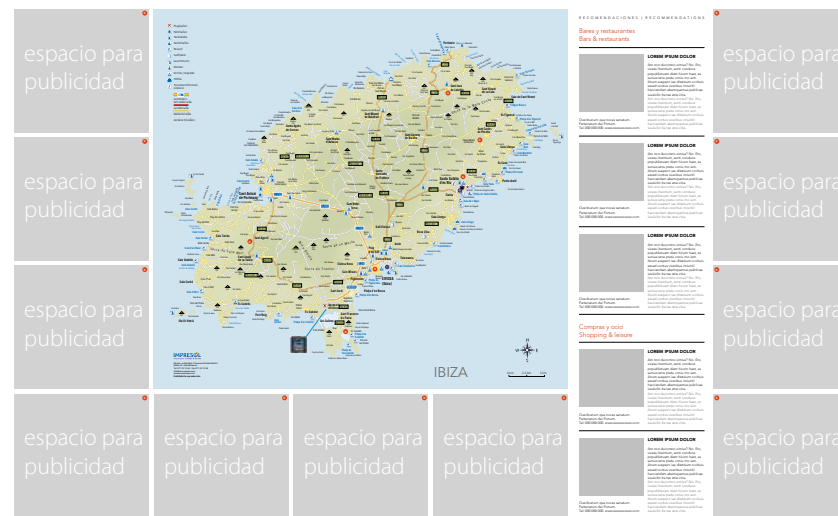

2018/2019

InterRent Mapa Ibiza 2018

Edición:	20.000 ejemplares
Número de clientes:	20.000 alquileres al año/ 45.000 lectores
Formato:	114 x 210 mm (cerrado) 680 x 420 mm (abierto)
Fecha de publicación:	Abril 2018
Periodo de distribución:	12 meses
Fecha de cierre:	01.03.2018
Método de distribución:	Un ejemplar a cada coche alquilado. El personal de InterRent entregará el MAPA IBIZA en mano a los clientes, junto con su contrato de alquiler, con la recomendación directa de la compañía
Mapa en PDF:	Mapa Interrent

Oficinas de alquiler: Airport Ibiza

Precios:

1 módulo en mapa
 Recomendación- Anuncio en inglés/ español
 con 40 palabras max. por idioma + 1 foto
 Contraportada del mapa

110 mm ancho x 100 mm alto
 110 mm ancho x 70 mm alto
 114 mm ancho x 210 mm alto