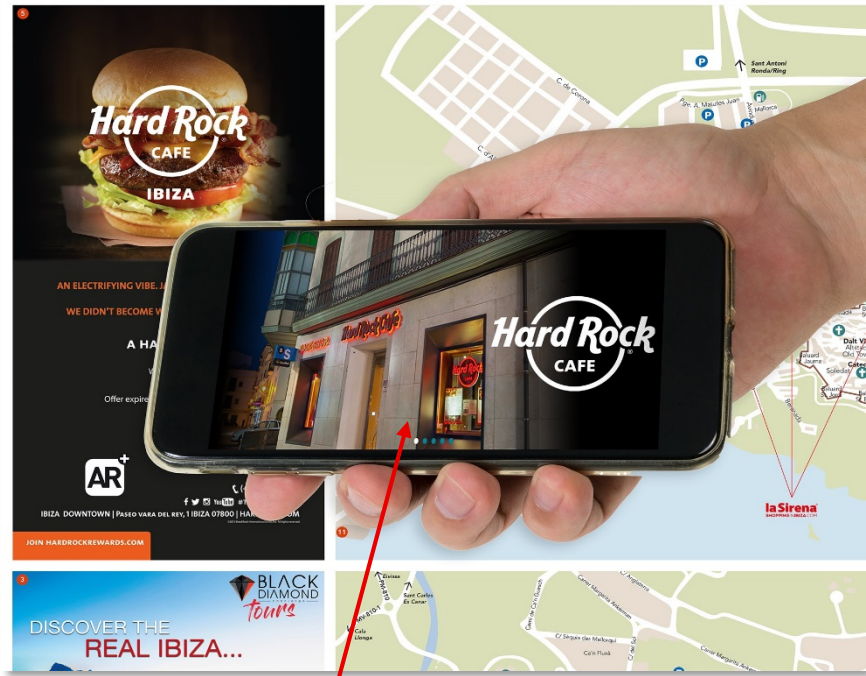

## REALIDAD AUMENTADA AR+ con la app CLICKRENT PRIME

Tu publicidad vista desde otra perspectiva

En el anuncio impreso sale el marcador **AR+** para que el usuario reconozca en seguida que aquí hay una **interacción digital**.

En el ejemplo, el usuario enfoca el anuncio con la cámara de su móvil y en seguida se abre un vídeo sobre el negocio.

Con la app Clickrent Prime, disponible de forma *gratuita* en las tiendas Google Play y App-Store, el usuario puede “vivir” el mapa de una manera nueva y fascinante.

Los anuncios llevan **información virtual incorporada** que el lector recibe con la app Clickrent Prime en su móvil.

A través de esta conexión singular entre el mapa impreso y el mundo digital, el mapa se convierte en un producto novedoso, divertido y sumamente atractivo.