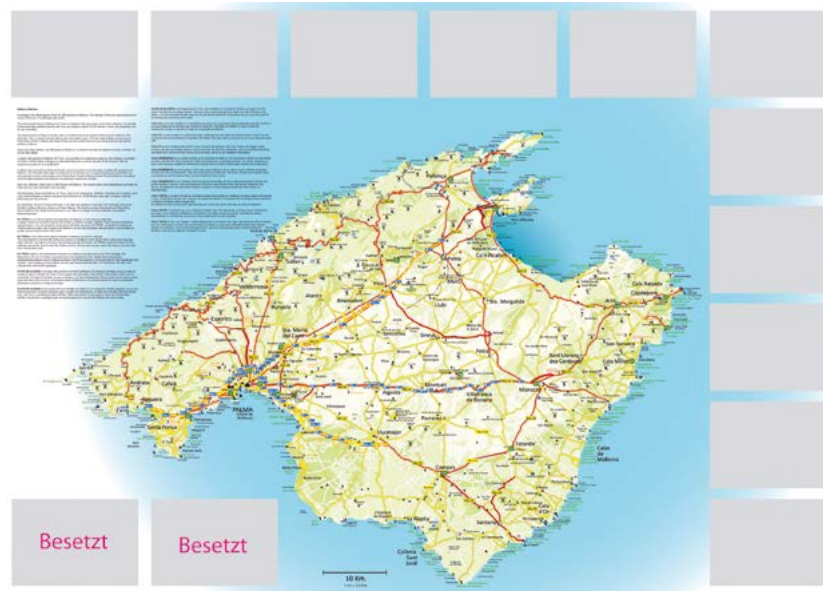

Oficinas de alquiler: Airport Palma de Mallorca

Precios: 103 mm ancho x 70 mm alto 1.490,- € + 21% I.V.A - 12 meses

Forma de pago: 50% a la firma de la orden de encargo
50% a la vista de la prueba de color, antes de imprimir hasta 01.02.2017

Contacto: Impresol Publicidad SL, Apdo. Correos 2
Finca Ca'l Vicari s/n, 07430 Llubi-Mallorca
Tel: +34 971 52 15 64
Gerente: Maren Amberg
direccion@impresol.com