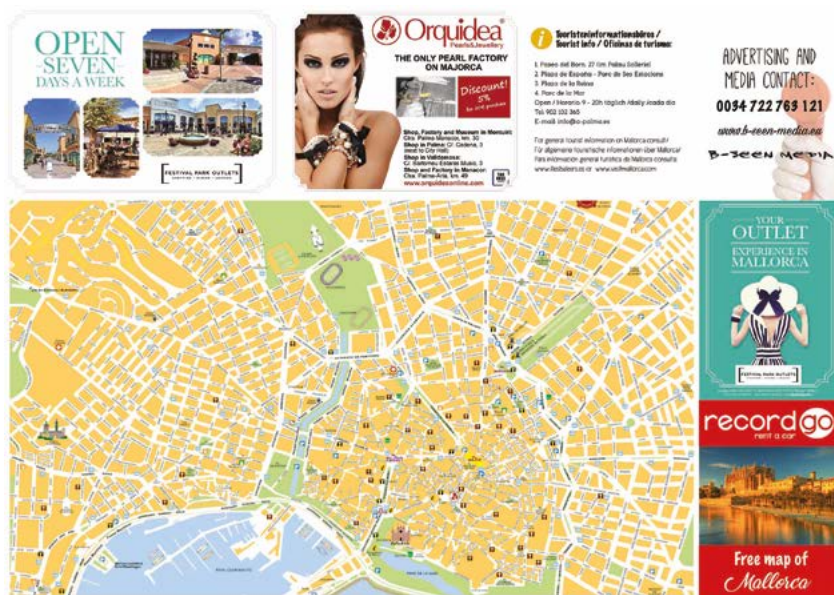

Oficinas de alquiler: Airport Palma de Mallorca

Precios: 103 mm ancho x 70 mm alto 1.490,- € + 21% I.V.A - 12 meses

Forma de pago: 50% a la firma de la orden de encargo
50% a la vista de la prueba de color, antes de imprimir hasta 01.02.2017

Contacto: Impresol Publicidad SL, Apdo. Correos 2
Finca Ca'l Vicari s/n, 07430 Llubi-Mallorca
Tel: +34 971 52 15 64
Gerente: Maren Amberg
direccion@impresol.com